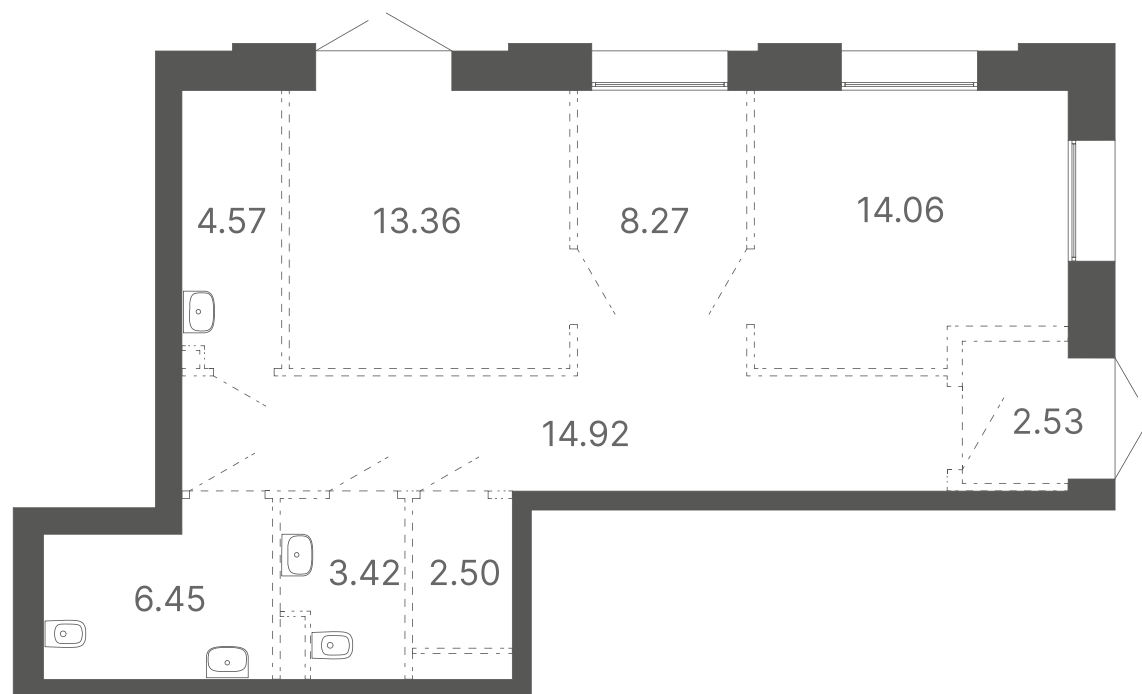

# ЖИЛОЙ ДОМ №4 – ПОМЕЩЕНИЕ 70.08М<sup>2</sup>

ЖИЛОЙ КОМПЛЕКС