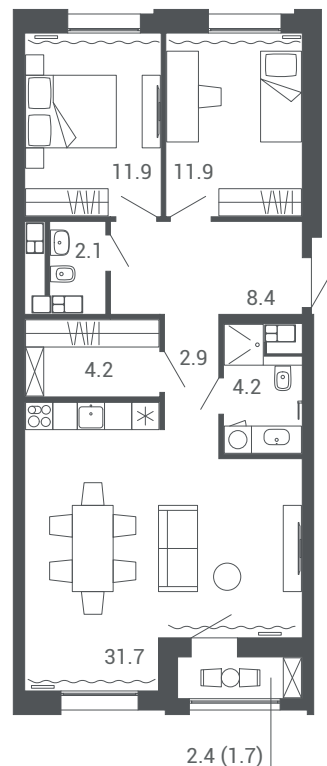

КВАРТИРА 3.1 - ДОМ №2 (М. Лосика, 55) - СЕКЦИЯ 1 - 12 ЭТАЖЕЙ

УЛИЧНЫЙ ФАСАД

ДВОРОВОЙ ФАСАД

ЖИЛОЙ КОМПЛЕКС

IV	III	II	I
12 эт.	12 эт.	12 эт.	12 эт.