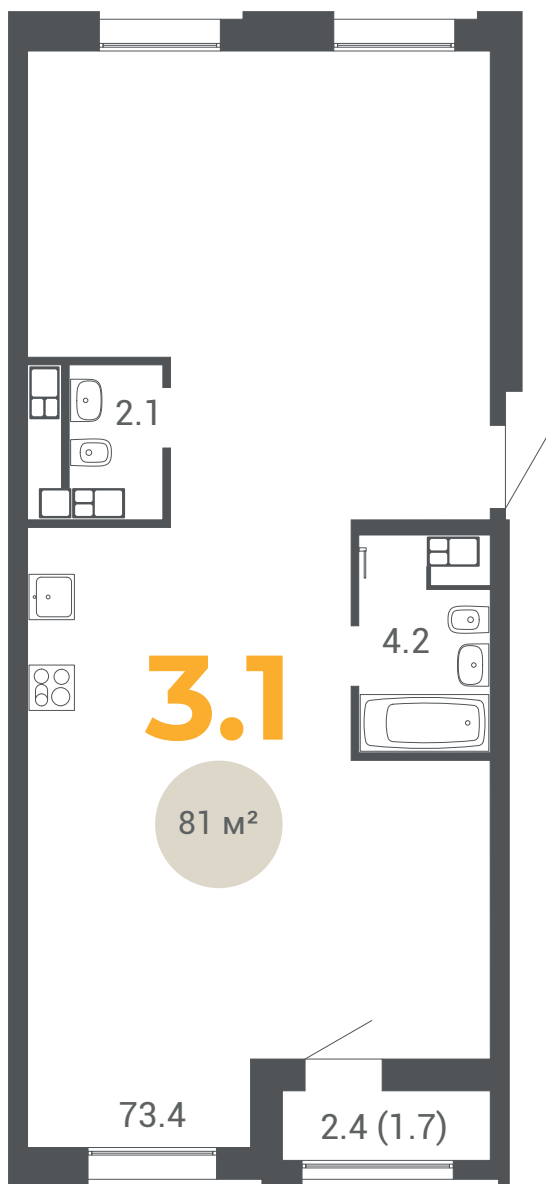

КВАРТИРА 3.1 - ДОМ №2 (М. Лосика, 55) - СЕКЦИЯ 1 - 12 ЭТАЖЕЙ

УЛИЧНЫЙ ФАСАД

ДВОРОВОЙ ФАСАД

ЖИЛОЙ КОМПЛЕКС

IV	III	II	I
12 эт.	12 эт.	12 эт.	12 эт.