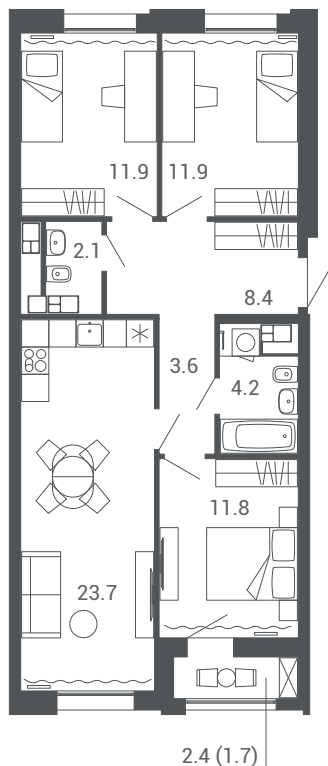

КВАРТИРА 3.1 - ДОМ №2 (М. Лосика, 55) - СЕКЦИЯ 1 - 12 ЭТАЖЕЙ

УЛИЧНЫЙ ФАСАД

ДВОРОВОЙ ФАСАД

ЖИЛОЙ КОМПЛЕКС

IV	III	II	I
12 эт.	12 эт.	12 эт.	12 эт.