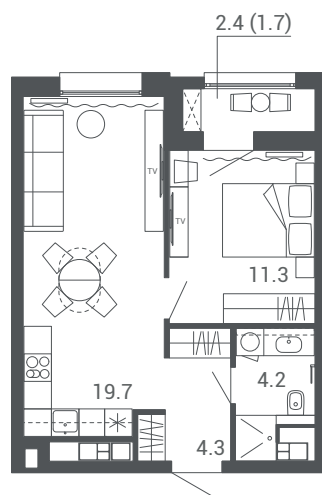

КВАРТИРА 2.8 - ДОМ №1 (М. Лосика, 57) - СЕКЦИЯ 1 - 22 ЭТАЖА

УЛИЧНЫЙ ФАСАД

ДВОРОВЫЙ ФАСАД

ЖИЛОЙ КОМПЛЕКС

I	II	III
22 эт.	22 эт.	12 эт.

КВАРТИРА 2.8 - ДОМ №1 (М. Лосика, 57) - СЕКЦИЯ 2 - 22 ЭТАЖА

УЛИЧНЫЙ ФАСАД

ДВОРОВОЙ ФАСАД

ЖИЛОЙ КОМПЛЕКС

I	II	III
22 эт.	22 эт.	12 эт.