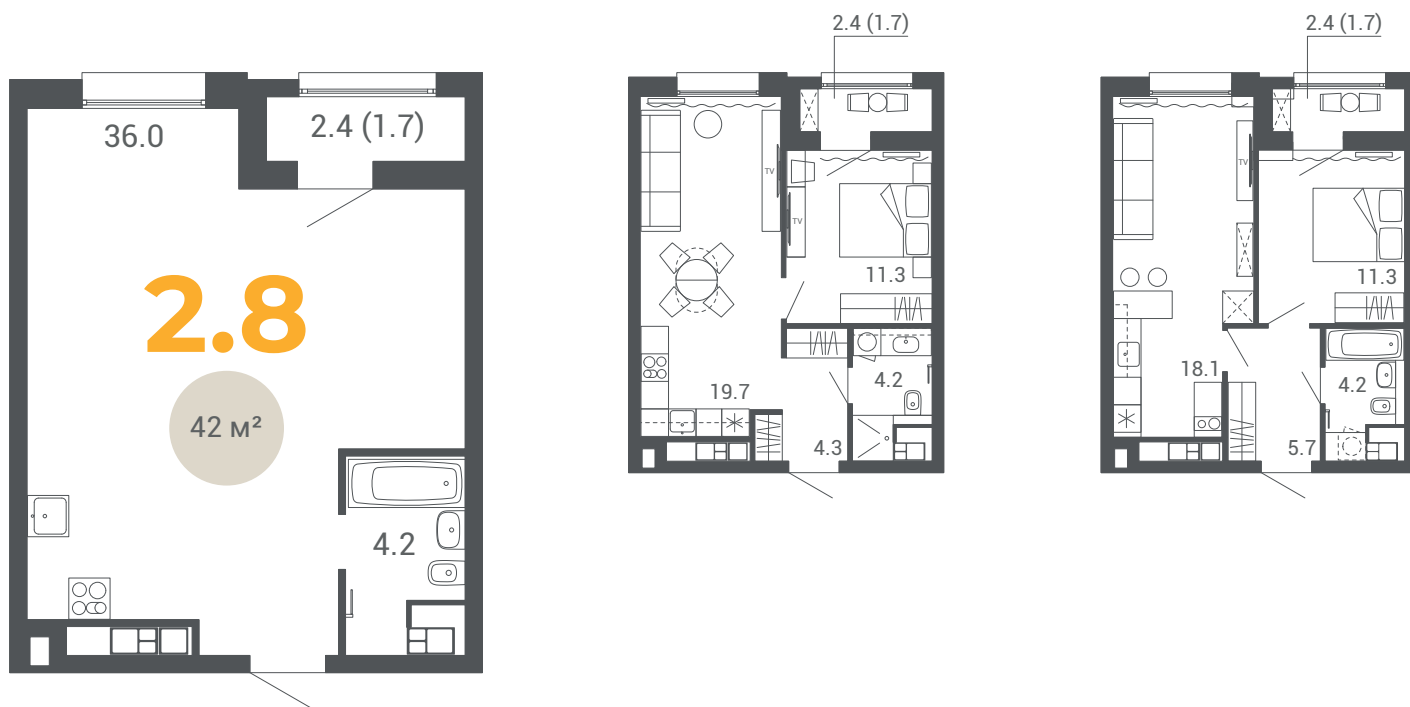

КВАРТИРА 2.8 - ДОМ №1 (М. Лосика, 57) - СЕКЦИЯ 1 - 22 ЭТАЖА

УЛИЧНЫЙ ФАСАД

ДВОРОВЫЙ ФАСАД

ЖИЛОЙ КОМПЛЕКС

I	II	III
22 эт.	22 эт.	12 эт.

КВАРТИРА 2.8 - ДОМ №1 (М. Лосика, 57) - СЕКЦИЯ 2 - 22 ЭТАЖА

УЛИЧНЫЙ ФАСАД

ДВОРОВОЙ ФАСАД

ЖИЛОЙ КОМПЛЕКС

I	II	III
22 эт.	22 эт.	12 эт.