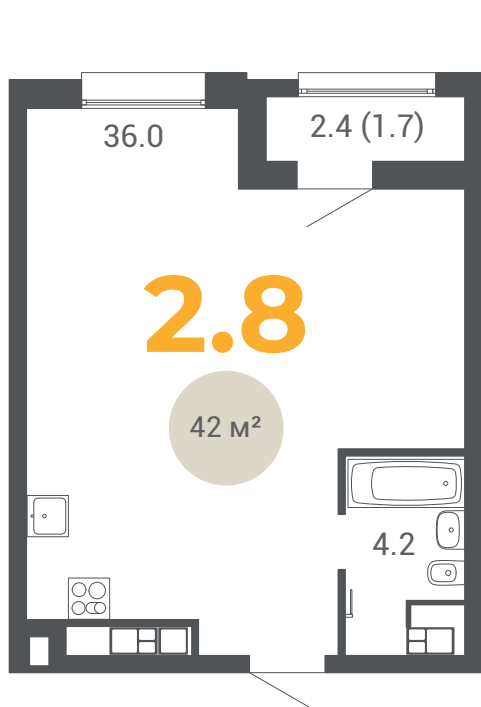

КВАРТИРА 2.8 - ДОМ №1 (М. Лосика, 57) - СЕКЦИЯ 1 - 22 ЭТАЖА

УЛИЧНЫЙ ФАСАД

ДВОРОВЫЙ ФАСАД

ЖИЛОЙ КОМПЛЕКС

I	II	III
22 эт.	22 эт.	12 эт.

КВАРТИРА 2.8 - ДОМ №1 (М. Лосика, 57) - СЕКЦИЯ 2 - 22 ЭТАЖА

УЛИЧНЫЙ ФАСАД

ДВОРОВОЙ ФАСАД

ЖИЛОЙ КОМПЛЕКС

I	II	III
22 эт.	22 эт.	12 эт.