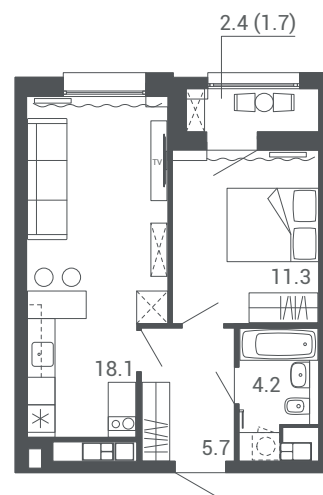

КВАРТИРА 2.8 - ДОМ №1 (М. Лосика, 57) - СЕКЦИЯ 1 - 22 ЭТАЖА

УЛИЧНЫЙ ФАСАД

ДВОРОВЫЙ ФАСАД

ЖИЛОЙ КОМПЛЕКС

I	II	III
22 эт.	22 эт.	12 эт.

КВАРТИРА 2.8 - ДОМ №1 (М. Лосика, 57) - СЕКЦИЯ 2 - 22 ЭТАЖА

УЛИЧНЫЙ ФАСАД

ДВОРОВОЙ ФАСАД

ЖИЛОЙ КОМПЛЕКС

I	II	III
22 эт.	22 эт.	12 эт.