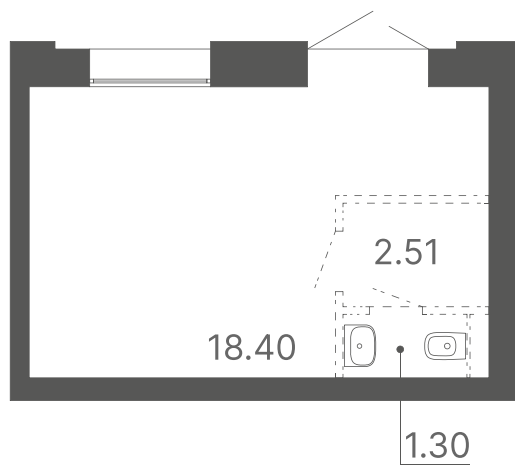

ЖИЛОЙ ДОМ №6 – ПОМЕЩЕНИЕ 22.21М²

ЖИЛОЙ КОМПЛЕКС