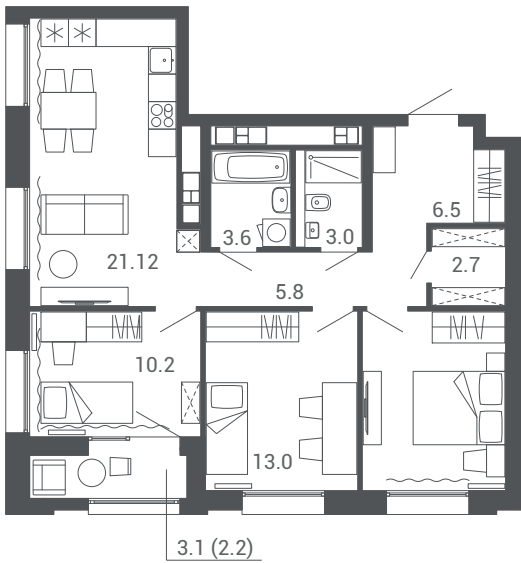

КВАРТИРА 3.3 - ДОМ №1 (М. Лосика, 57) - СЕКЦИЯ 1 - 22 ЭТАЖА

УЛИЧНЫЙ ФАСАД

ЖИЛОЙ КОМПЛЕКС

I	II	III
22 эт.	22 эт.	12 эт.

ДВОРОВЫЙ ФАСАД