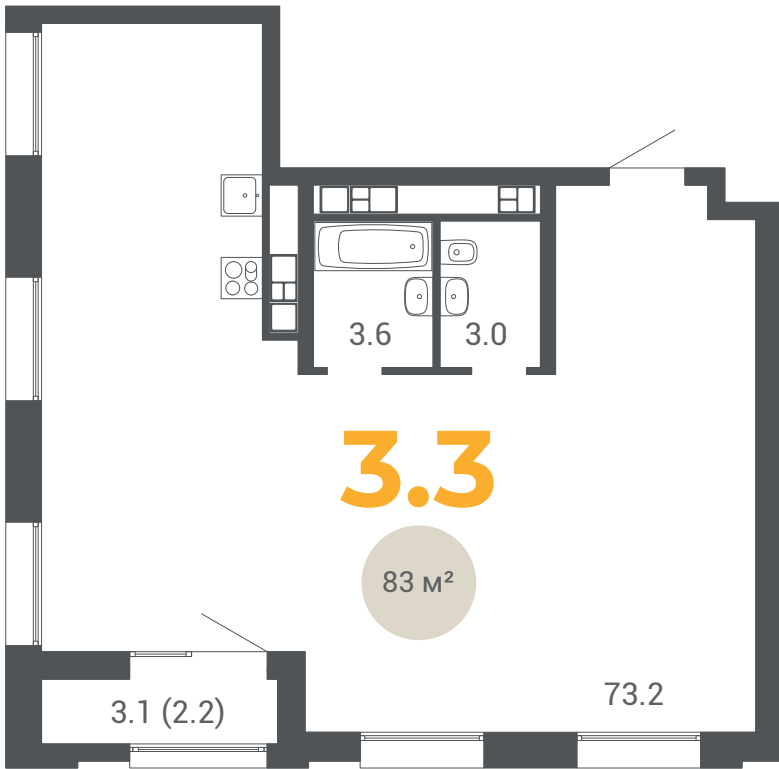

КВАРТИРА 3.3 - ДОМ №1 (М. Лосика, 57) - СЕКЦИЯ 1 - 22 ЭТАЖА

УЛИЧНЫЙ ФАСАД

ЖИЛОЙ КОМПЛЕКС

I	II	III
22 эт.	22 эт.	12 эт.

ДВОРОВЫЙ ФАСАД