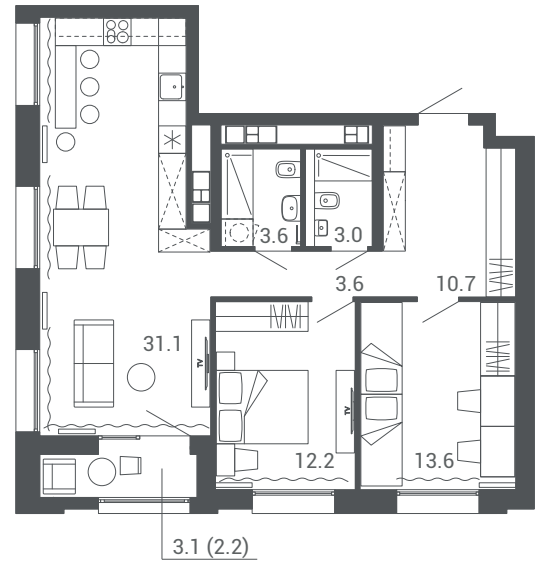

КВАРТИРА 3.3 - ДОМ №1 (М. Лосика, 57) - СЕКЦИЯ 1 - 22 ЭТАЖА

УЛИЧНЫЙ ФАСАД

ЖИЛОЙ КОМПЛЕКС

I	II	III
22 эт.	22 эт.	12 эт.

ДВОРОВЫЙ ФАСАД