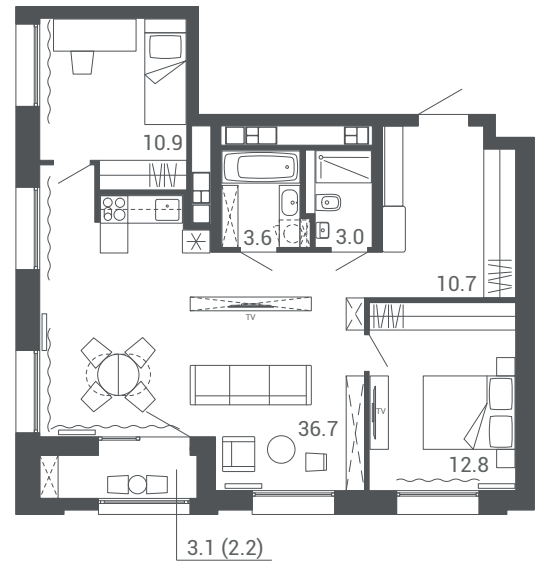

КВАРТИРА 3.3 - ДОМ №1 (М. Лосика, 57) - СЕКЦИЯ 1 - 22 ЭТАЖА

УЛИЧНЫЙ ФАСАД

ЖИЛОЙ КОМПЛЕКС

I	II	III
22 эт.	22 эт.	12 эт.

ДВОРОВЫЙ ФАСАД