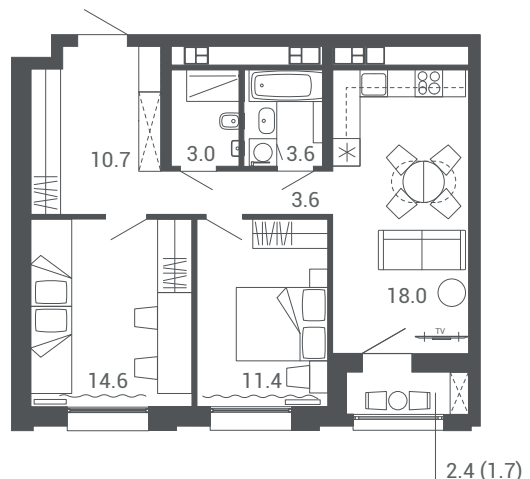

КВАРТИРА 3.5 - ДОМ №1 (М. Лосика, 57) - СЕКЦИЯ 1 - 22 ЭТАЖА

УЛИЧНЫЙ ФАСАД

ДВОРОВЫЙ ФАСАД

ЖИЛОЙ КОМПЛЕКС

I	II	III
22 эт.	22 эт.	12 эт.

КВАРТИРА 3.5 - ДОМ №1 (М. Лосика, 57) - СЕКЦИЯ 2 - 22 ЭТАЖА

УЛИЧНЫЙ ФАСАД

ДВОРОВОЙ ФАСАД

ЖИЛОЙ КОМПЛЕКС

I	II	III
22 эт.	22 эт.	12 эт.