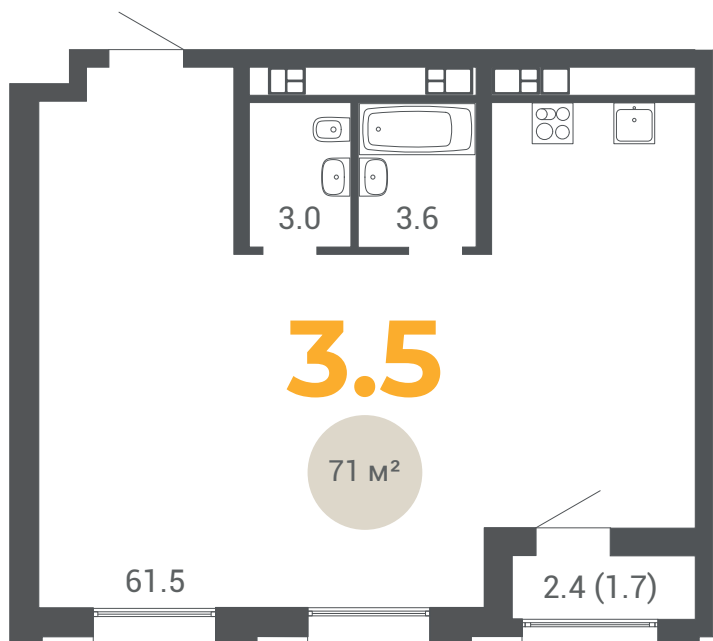

КВАРТИРА 3.5 - ДОМ №1 (М. Лосика, 57) - СЕКЦИЯ 1 - 22 ЭТАЖА

УЛИЧНЫЙ ФАСАД

ДВОРОВЫЙ ФАСАД

ЖИЛОЙ КОМПЛЕКС

I	II	III
22 эт.	22 эт.	12 эт.

КВАРТИРА 3.5 - ДОМ №1 (М. Лосика, 57) - СЕКЦИЯ 2 - 22 ЭТАЖА

УЛИЧНЫЙ ФАСАД

ДВОРОВОЙ ФАСАД

ЖИЛОЙ КОМПЛЕКС

I	II	III
22 эт.	22 эт.	12 эт.