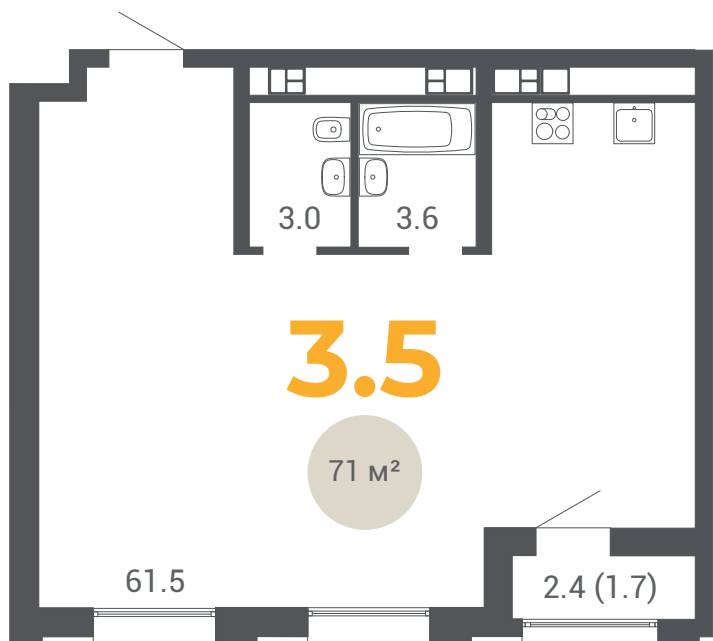

КВАРТИРА 3.5 - ДОМ №1 (М. Лосика, 57) - СЕКЦИЯ 1 - 22 ЭТАЖА

УЛИЧНЫЙ ФАСАД

ДВОРОВЫЙ ФАСАД

ЖИЛОЙ КОМПЛЕКС

I	II	III
22 эт.	22 эт.	12 эт.

КВАРТИРА 3.5 - ДОМ №1 (М. Лосика, 57) - СЕКЦИЯ 2 - 22 ЭТАЖА

УЛИЧНЫЙ ФАСАД

ДВОРОВОЙ ФАСАД

ЖИЛОЙ КОМПЛЕКС

I	II	III
22 эт.	22 эт.	12 эт.