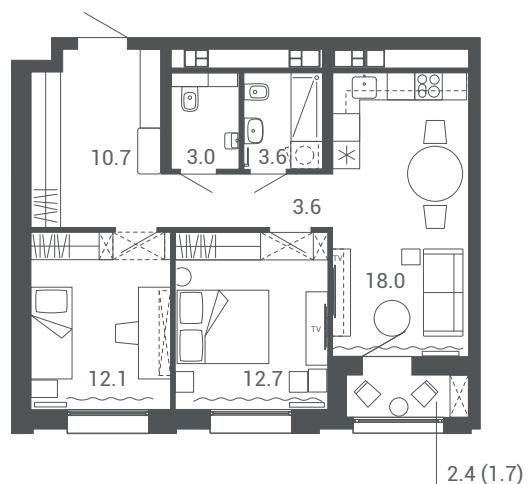

КВАРТИРА 3.5 - ДОМ №1 (М. Лосика, 57) - СЕКЦИЯ 1 - 22 ЭТАЖА

УЛИЧНЫЙ ФАСАД

ДВОРОВЫЙ ФАСАД

ЖИЛОЙ КОМПЛЕКС

I	II	III
22 эт.	22 эт.	12 эт.

КВАРТИРА 3.5 - ДОМ №1 (М. Лосика, 57) - СЕКЦИЯ 2 - 22 ЭТАЖА

УЛИЧНЫЙ ФАСАД

ДВОРОВОЙ ФАСАД

ЖИЛОЙ КОМПЛЕКС

I	II	III
22 эт.	22 эт.	12 эт.