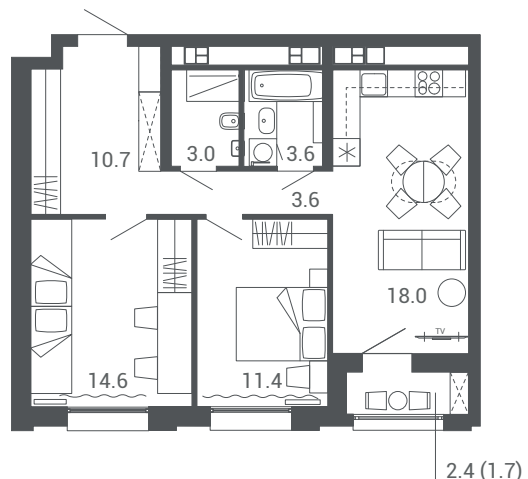

КВАРТИРА 3.5 - ДОМ №1 (М. Лосика, 57) - СЕКЦИЯ 1 - 22 ЭТАЖА

УЛИЧНЫЙ ФАСАД

ДВОРОВЫЙ ФАСАД

ЖИЛОЙ КОМПЛЕКС

I	II	III
22 эт.	22 эт.	12 эт.

КВАРТИРА 3.5 - ДОМ №1 (М. Лосика, 57) - СЕКЦИЯ 2 - 22 ЭТАЖА

УЛИЧНЫЙ ФАСАД

ДВОРОВОЙ ФАСАД

ЖИЛОЙ КОМПЛЕКС

I	II	III
22 эт.	22 эт.	12 эт.