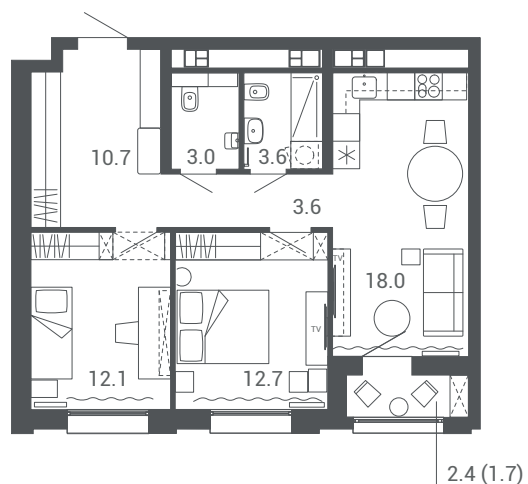

КВАРТИРА 3.5 - ДОМ №1 (М. Лосика, 57) - СЕКЦИЯ 1 - 22 ЭТАЖА

УЛИЧНЫЙ ФАСАД

ДВОРОВЫЙ ФАСАД

ЖИЛОЙ КОМПЛЕКС

I	II	III
22 эт.	22 эт.	12 эт.

КВАРТИРА 3.5 - ДОМ №1 (М. Лосика, 57) - СЕКЦИЯ 2 - 22 ЭТАЖА

УЛИЧНЫЙ ФАСАД

ДВОРОВОЙ ФАСАД

ЖИЛОЙ КОМПЛЕКС

I	II	III
22 эт.	22 эт.	12 эт.