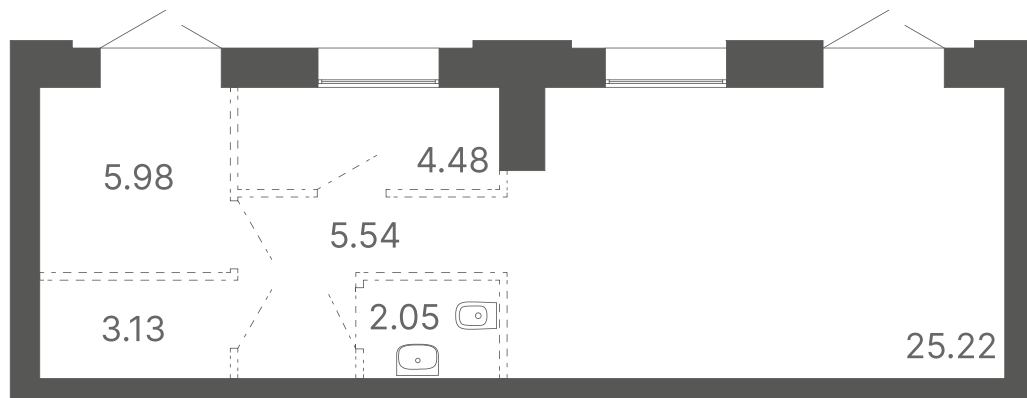

ЖИЛОЙ ДОМ №2 – ПОМЕЩЕНИЕ 46.4м²

ЖИЛОЙ КОМПЛЕКС