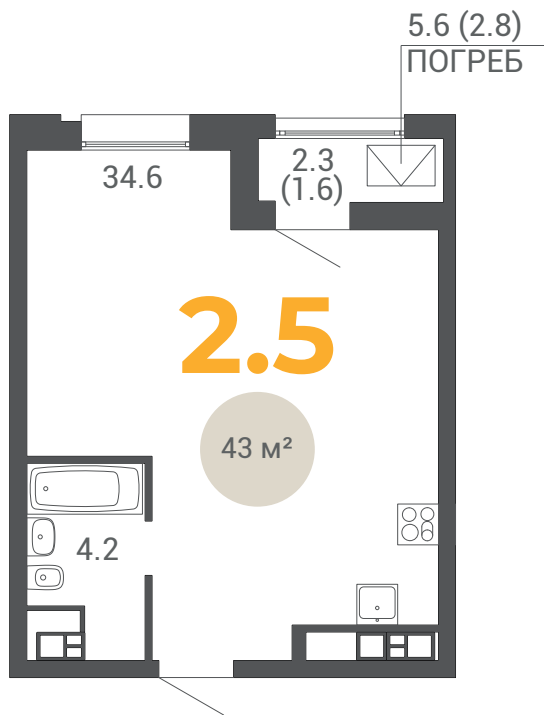

КВАРТИРА 2.5 - ДОМ №1 (М. Лосика, 57) - СЕКЦИЯ 3 - 12 ЭТАЖЕЙ

ЖИЛОЙ КОМПЛЕКС

I	II	III
22 эт.	22 эт.	12 эт.