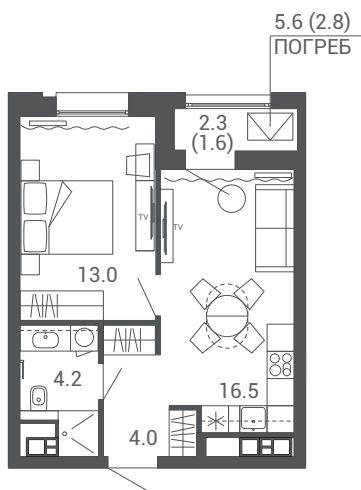

КВАРТИРА 2.5 - ДОМ №1 (М. Лосика, 57) - СЕКЦИЯ 3 - 12 ЭТАЖЕЙ

ЖИЛОЙ КОМПЛЕКС

I	II	III
22 эт.	22 эт.	12 эт.